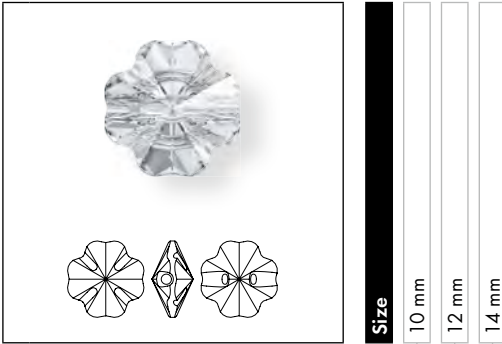

BUTTONS & FASTENERS

CRYSTAL BUTTONS

3011 Clover Crystal Button

Size
10 mm
12 mm
14 mm

Crystal	
Crystal (001)	■ ■ ■
Crystal F (001)	■ ■ ■
Colors	
Plain Colors	
Emerald (205)	■ ■ ■
Jet (280)	■ ■ ■
Peridot (214)	■ ■ ■
Crystal Effects	
Transparent Effects	
Crystal AB (001 AB)	■ ■ ■
Crystal Blue Shade (001 BLSH)	■ ■ ■
Crystal Golden Shadow (001 GSHA)	■ ■ ■
Crystal Luminous Green (001 LUMG)	■ ■ ■
Crystal Paradise Shine (001 PARSH)	■ ■ ■
Crystal Silver Night (001 SINI)	■ ■ ■