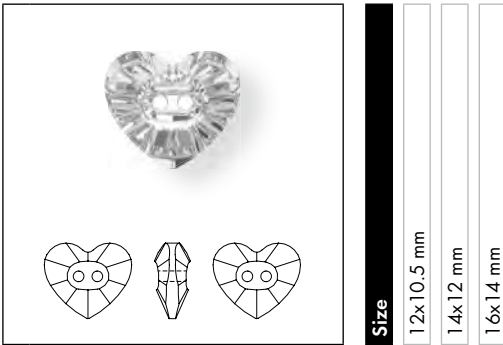

3023 Heart Crystal Button

Size
12x10.5 mm
14x12 mm
16x14 mm

- **Crystal**
- Crystal F (001)
- **Crystal Effects**
- **Transparent Effects**
- Crystal AB (001 AB)
- Crystal Golden Shadow (001 GSHA)
- Crystal Silver Night (001 SINI)